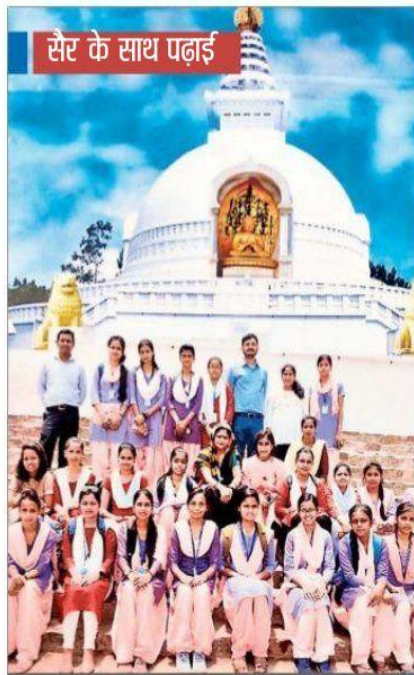

**Sri Arvind Mahila College, Patna**  
Accredited by NAAC with B<sup>+</sup> Grade  
(A Constituent Unit of Patliputra University, Patna)

**Department of Geography**

**Educational Tour to Nalanda & Rajgir**

Date: 31.05.2022

महाविद्यालय के भूगोल विभाग के द्वारा एक शैक्षणिक परिभ्रमण का आयोजन किया गया जिसके तहत विभाग की छात्राओं ने नालंदा तथा राजगीर की यात्रा की तथा इन स्थानों के भौगोलिक परिवेश का अध्ययन किया।

## छात्राओं ने किया नालंदा और राजगीर का शैक्षणिक भ्रमण संवाददाता पटना

श्री अरवि महिला कॉलेज में भूगोल विभाग की स्नातक तृतीय वर्ष की छात्राएं विभागीय प्रोजेक्ट क्षेत्र अध्ययन के महत्व की शैक्षणिक यात्रा पर गयीं. छात्राओं ने नालंदा- राजगीर के भ्रमण के दौरान स्थलाकृति, जलवायु, वनस्पति, चट्टानों के प्रकार आदि की भौगोलिक जानकारी के साथ-साथ मगध साम्राज्य, बौद्ध-जैन धर्म और महाभारत से जुड़ी महत्वपूर्ण जानकारियों को प्राप्त किया. विभाग की डॉ. अनीता सिंह के नेतृत्व में 30 छात्राओं ने इसमें भाग लिया. उन्होंने कहा कि हमारे कॉलेज में छात्राओं के अध्ययन में ऐतिहासिक के साथ-साथ व्यावहारिक कोशल पर भी ध्यान दिया जाता है, ताकि उनका संपूर्ण विकास हो सके. इस यात्रा में छात्राओं ने राजगीर की पहाड़ियां, बौद्ध शांति स्तूप, नालंदा विश्वविद्यालय के खंडहर समेत अन्य जगहों के बारे में सिर्फ जाना बल्कि इससे जुड़ी अहम बातों को नोट्स में शामिल किया.