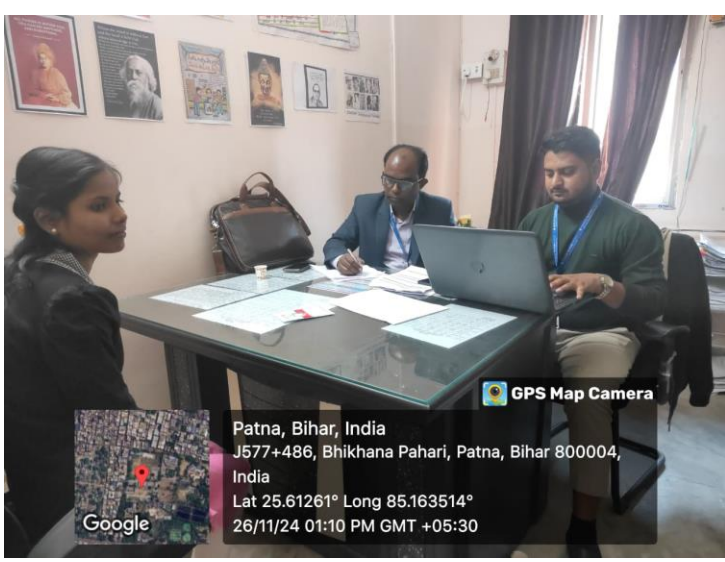

GPS Map Camera

Patna, Bihar, India
J577+486, Bhikhana Pahari, Patna, Bihar 800004, India
Lat 25.61261° Long 85.163514°
26/11/24 01:10 PM GMT +05:30